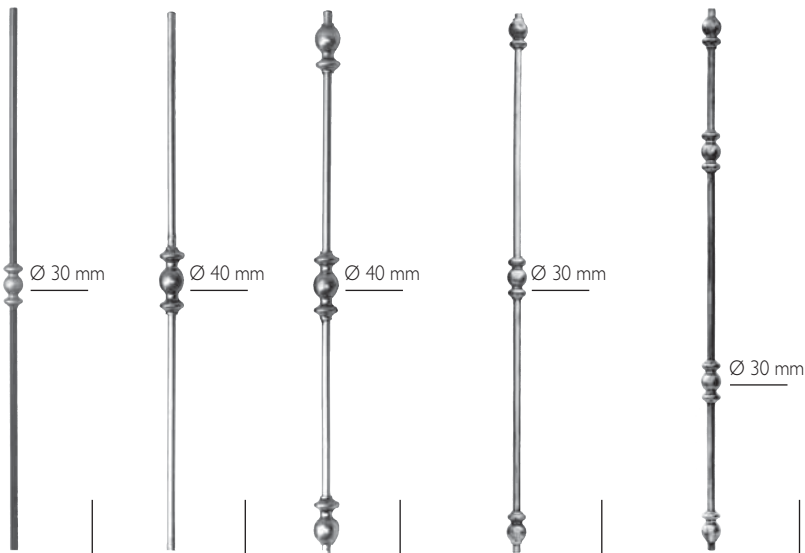

Sfere vuote  
in ferro e  
in ottone  
*Iron  
and brass  
hollow spheres*

Sfere vuote  
in ferro e  
in ottone  
*Iron  
and brass  
hollow spheres*

Ø 50 mm

Ø 50 mm

- Art. 1211/1  
Ø 12 mm  
H 1000 mm
- Art. 1211/2  
Ø 12 mm  
H 1000 mm
- Art. 1211/3  
Ø 12 mm  
H 1000 mm
- Art. 1211/4  
Ø 12 mm  
H 1000 mm
- Art. 1211/5  
Ø 12 mm  
H 1000 mm
- Art. 528/1  
Ø 30 mm  
H 1000 mm
- Art. 1177/9  
Ø 12 mm  
H 1000 mm
- Art. 1177/10  
Ø 12 mm  
H 1000 mm

Paletto / Picket  
Ø 12 mm

Borchie in tubo  
*Bushes from  
steel bushes*

Ø 30 mm

Ø 40 mm

Ø 40 mm

Ø 30 mm

Ø 30 mm

	Cod.art./Art.no.	Cod.art./Art.no.	Cod.art./Art.no.	Cod.art./Art.no.	Cod.art./Art.no.
H 720 mm	150/1	150/4	150/7	151/1	151/4
H 830 mm	150/2	150/5	150/8	151/2	151/5
H 900 mm	150/3	150/6	150/9	151/3	151/6