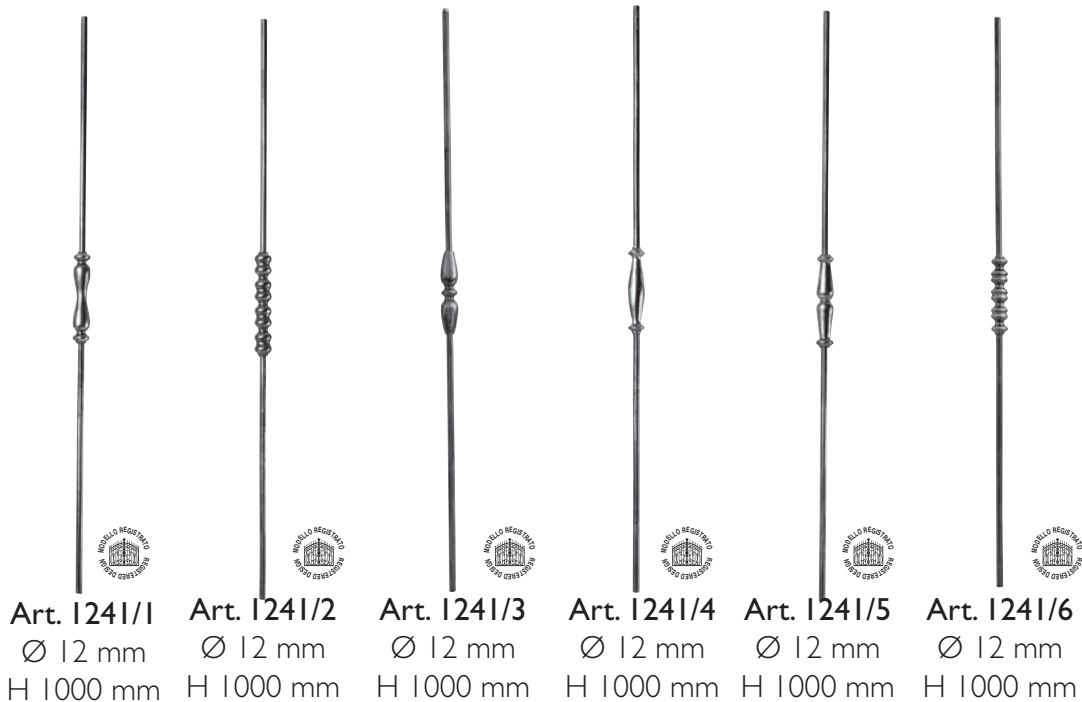

Paletto / Picket  
Ø 12 mm

Borchie in tubo  
*Bushes from  
steel bushes*

Ø 30 mm

Ø 40 mm

Ø 40 mm

Ø 30 mm

Ø 30 mm

	Cod.art./Art.no.	Cod.art./Art.no.	Cod.art./Art.no.	Cod.art./Art.no.	Cod.art./Art.no.
H 720 mm	150/1	150/4	150/7	151/1	151/4
H 830 mm	150/2	150/5	150/8	151/2	151/5
H 900 mm	150/3	150/6	150/9	151/3	151/6

Paletto / Picket  
Ø 12 mm

Borchie in tubo  
*Bushes from  
steel bushes*

Paletto / Picket  
Ø 14 mm

Ø 40 mm

Ø 40 mm

	Cod.art./Art.no.	Cod.art./Art.no.	Cod.art./Art.no.	Cod.art./Art.no.	Cod.art./Art.no.
H 720 mm	-	-	-	-	-
H 830 mm	154/6	154/8	154/10	154/12	154/14
H 900 mm	154/7	154/9	154/11	154/13	154/15

	Cod.art./Art.no.	Cod.art./Art.no.
H 720 mm	154/B/7	154/B/10
H 830 mm	154/B/8	154/B/11
H 900 mm	154/B/9	154/B/12

Borchie in tubo  
Bushes from  
steel bushes  
Ø 30 mm

Sfera vuota  
Hollow sphere  
Ø 65 mm

Sfera in vetro  
Glass sphere

Colori disponibili  
Colours available:

- Blu / Blue
- Giallo / Yellow
- Rosso / Red
- Verde / Green

Art. 1223/5  
Ø 30 mm  
H 300 mm

Art. 1198/7  
Ø 30 mm  
H 450 mm

Art. 1198/8  
Ø 30 mm  
H 450 mm